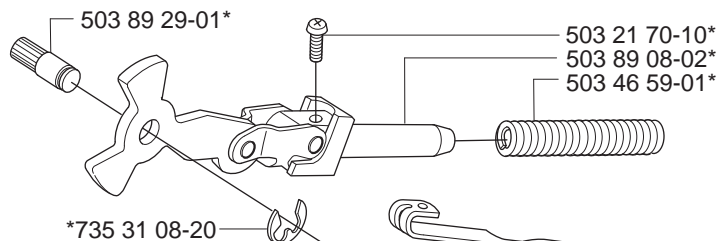

# **345e-series TrioBrake 346XP TrioBrake 353 TrioBrake**

**Spare parts  
Ersatzteile  
Pièces détachées  
Reserve onderdelen  
Repuestos  
Reservdelar**

# TrioBrake

\*537 37 04-01